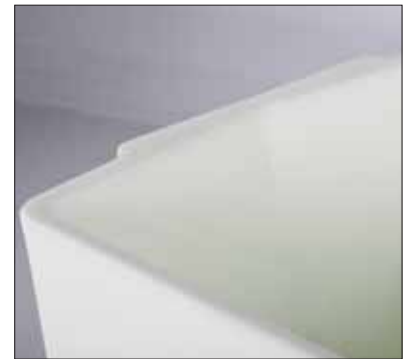

Vaciado completo y dirigido