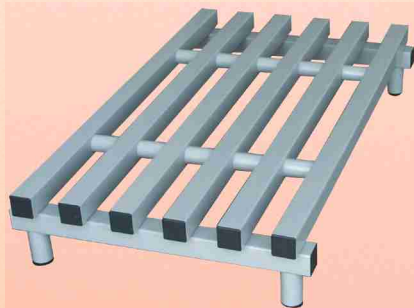

# Plataformas y palets

Adaptadas a las normas sanitarias. Muy resistentes a las cargas. Amoldables a cualquier tipo de instalación. Muy ligeras, permitiendo su fácil desplazamiento para la limpieza.

**CONSÚLTENOS CUALQUIER MEDIDA ESPECIAL**

## PLATAFORMAS

ESQUEMA	REFERENCIA	MEDIDAS L x A x H	COLOR TUBO	COLOR TAPÓN	CARACTERÍSTICAS
	PA400	1000 x 400 x 165	GRIS BEIGE BLANCO	MARRÓN NEGRO	Altura desde el suelo 165 mm. Posibilidad de realizar altos, anchos y formas especiales sobre pedido.
	PA500	1000 x 500 x 165			
	PA600	1000 x 600 x 165			
	PB400	1200 x 400 x 165			
	PB500	1200 x 500 x 165			
	PB600	1200 x 600 x 165			
	PC400	1500 x 400 x 165			
	PC500	1500 x 500 x 165			
	PC600	1500 x 600 x 165			
	PD400	2000 x 400 x 165			
	PD500	2000 x 500 x 165			
	PD600	2000 x 600 x 165			

## PALETS

MEDIDA EXTERIOR	CARGA DINÁMICA	CARGA ESTÁTICA	MATERIAL	VERSIONES
1200 x 1000 1200 x 800 800 x 600	Desde 500 Kg. hasta 1500 Kg.	Desde 2000 Kg. hasta 6000 KG.	Polietileno	Con o sin patines, cerrados, calados, encajables, etc.