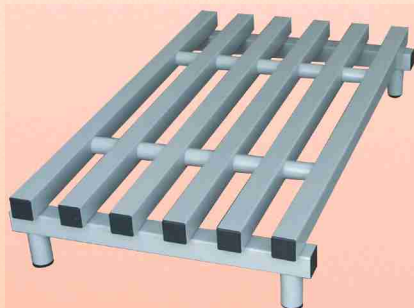

Plataformas y palets

Adaptadas a las normas sanitarias. Muy resistentes a las cargas. Amoldables a cualquier tipo de instalación. Muy ligeras, permitiendo su fácil desplazamiento para la limpieza.

CONSÚLTENOS CUALQUIER MEDIDA ESPECIAL

Plataformas.

Palets Norma Europa.

PLATAFORMAS

ESQUEMA	REFERENCIA	MEDIDAS L x A x H	COLOR TUBO	COLOR TAPÓN	CARACTERÍSTICAS
	PA400	1000 x 400 x 165	GRIS BEIGE BLANCO	MARRÓN NEGRO	Altura desde el suelo 165 mm. Posibilidad de realizar altos, anchos y formas especiales sobre pedido.
	PA500	1000 x 500 x 165			
	PA600	1000 x 600 x 165			
	PB400	1200 x 400 x 165			
	PB500	1200 x 500 x 165			
	PB600	1200 x 600 x 165			
	PC400	1500 x 400 x 165			
	PC500	1500 x 500 x 165			
	PC600	1500 x 600 x 165			
	PD400	2000 x 400 x 165			
	PD500	2000 x 500 x 165			
	PD600	2000 x 600 x 165			

PALETS

MEDIDA EXTERIOR	CARGA DINÁMICA	CARGA ESTÁTICA	MATERIAL	VERSIONES
1200 x 1000 1200 x 800 800 x 600	Desde 500 Kg. hasta 1500 Kg.	Desde 2000 Kg. hasta 6000 KG.	Polietileno	Con o sin patines, cerrados, calados, encajables, etc.